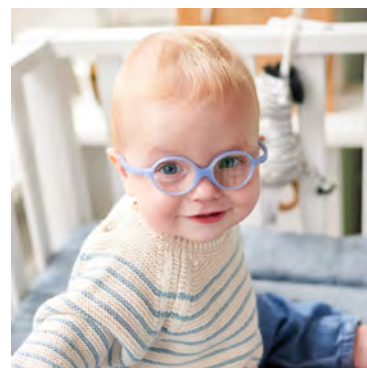

Jessie

0-1	33	28	14	105	5
1-2	35	30	14	115	5
	(mm)			(g)	

NEW

0-1 **1-2**

1304059 / 1304064

Denim light blue

col. B02

NEW

0-1 **1-2**

1304060 / 1304065

Turquoise

col. B03

NEW

0-1 **1-2**

1304061 / 1304066

Rose

col. B05

NEW

0-1 **1-2**

1304062 / 1304067

Fuchsia

col. B09

NEW

0-1 **1-2**

1304063 / 1304068

Light grey green

col. B12