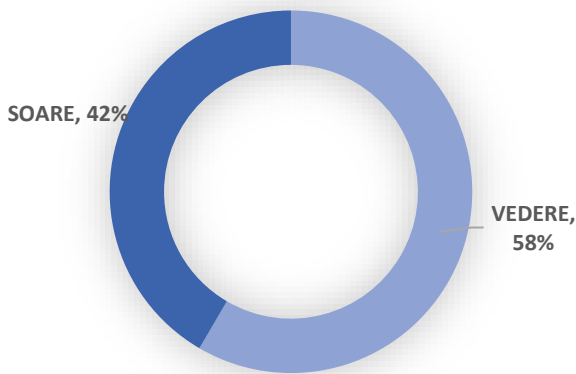

Ramele ZEISS, create de MARCHON

Sinonim cu inovația și tehnologia de ultimă generație, ZEISS se mândrește cu o istorie de excelență în realizarea de lentile care permit experiențe vizuale excepționale. Standardele lor de înaltă calitate de neegalat sunt acum transpuse în stiluri optice și de soare atemporale, ușoare și confortabile prin definiție, combinând în același timp o măiestrie unică în utilizarea culorilor și în curățenia liniilor.

Divizarea Colectiei