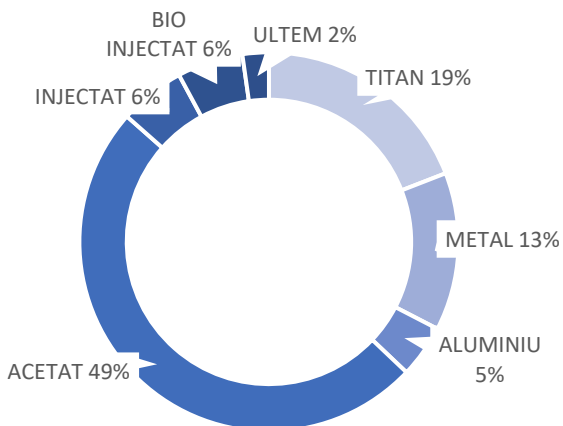

Materialie