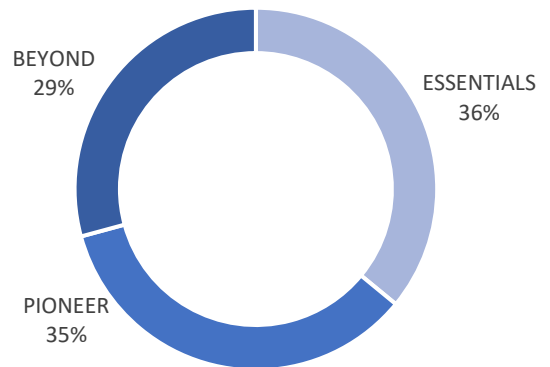

Ramele ZEISS, create de MARCHON

Sinonim cu inovația și tehnologia de ultimă generație, ZEISS se mândrește cu o istorie de excelență în realizarea de lentile care permit experiențe vizuale excepționale. Standardele lor de înaltă calitate de neegalat sunt acum transpuse în stiluri optice și de soare atemporale, ușoare și confortabile prin definiție, combinând în același timp o măiestrie unică în utilizarea culorilor și în curățenia liniilor.

Divizarea Colectiei

Segmente

Materialie

Client Țintă